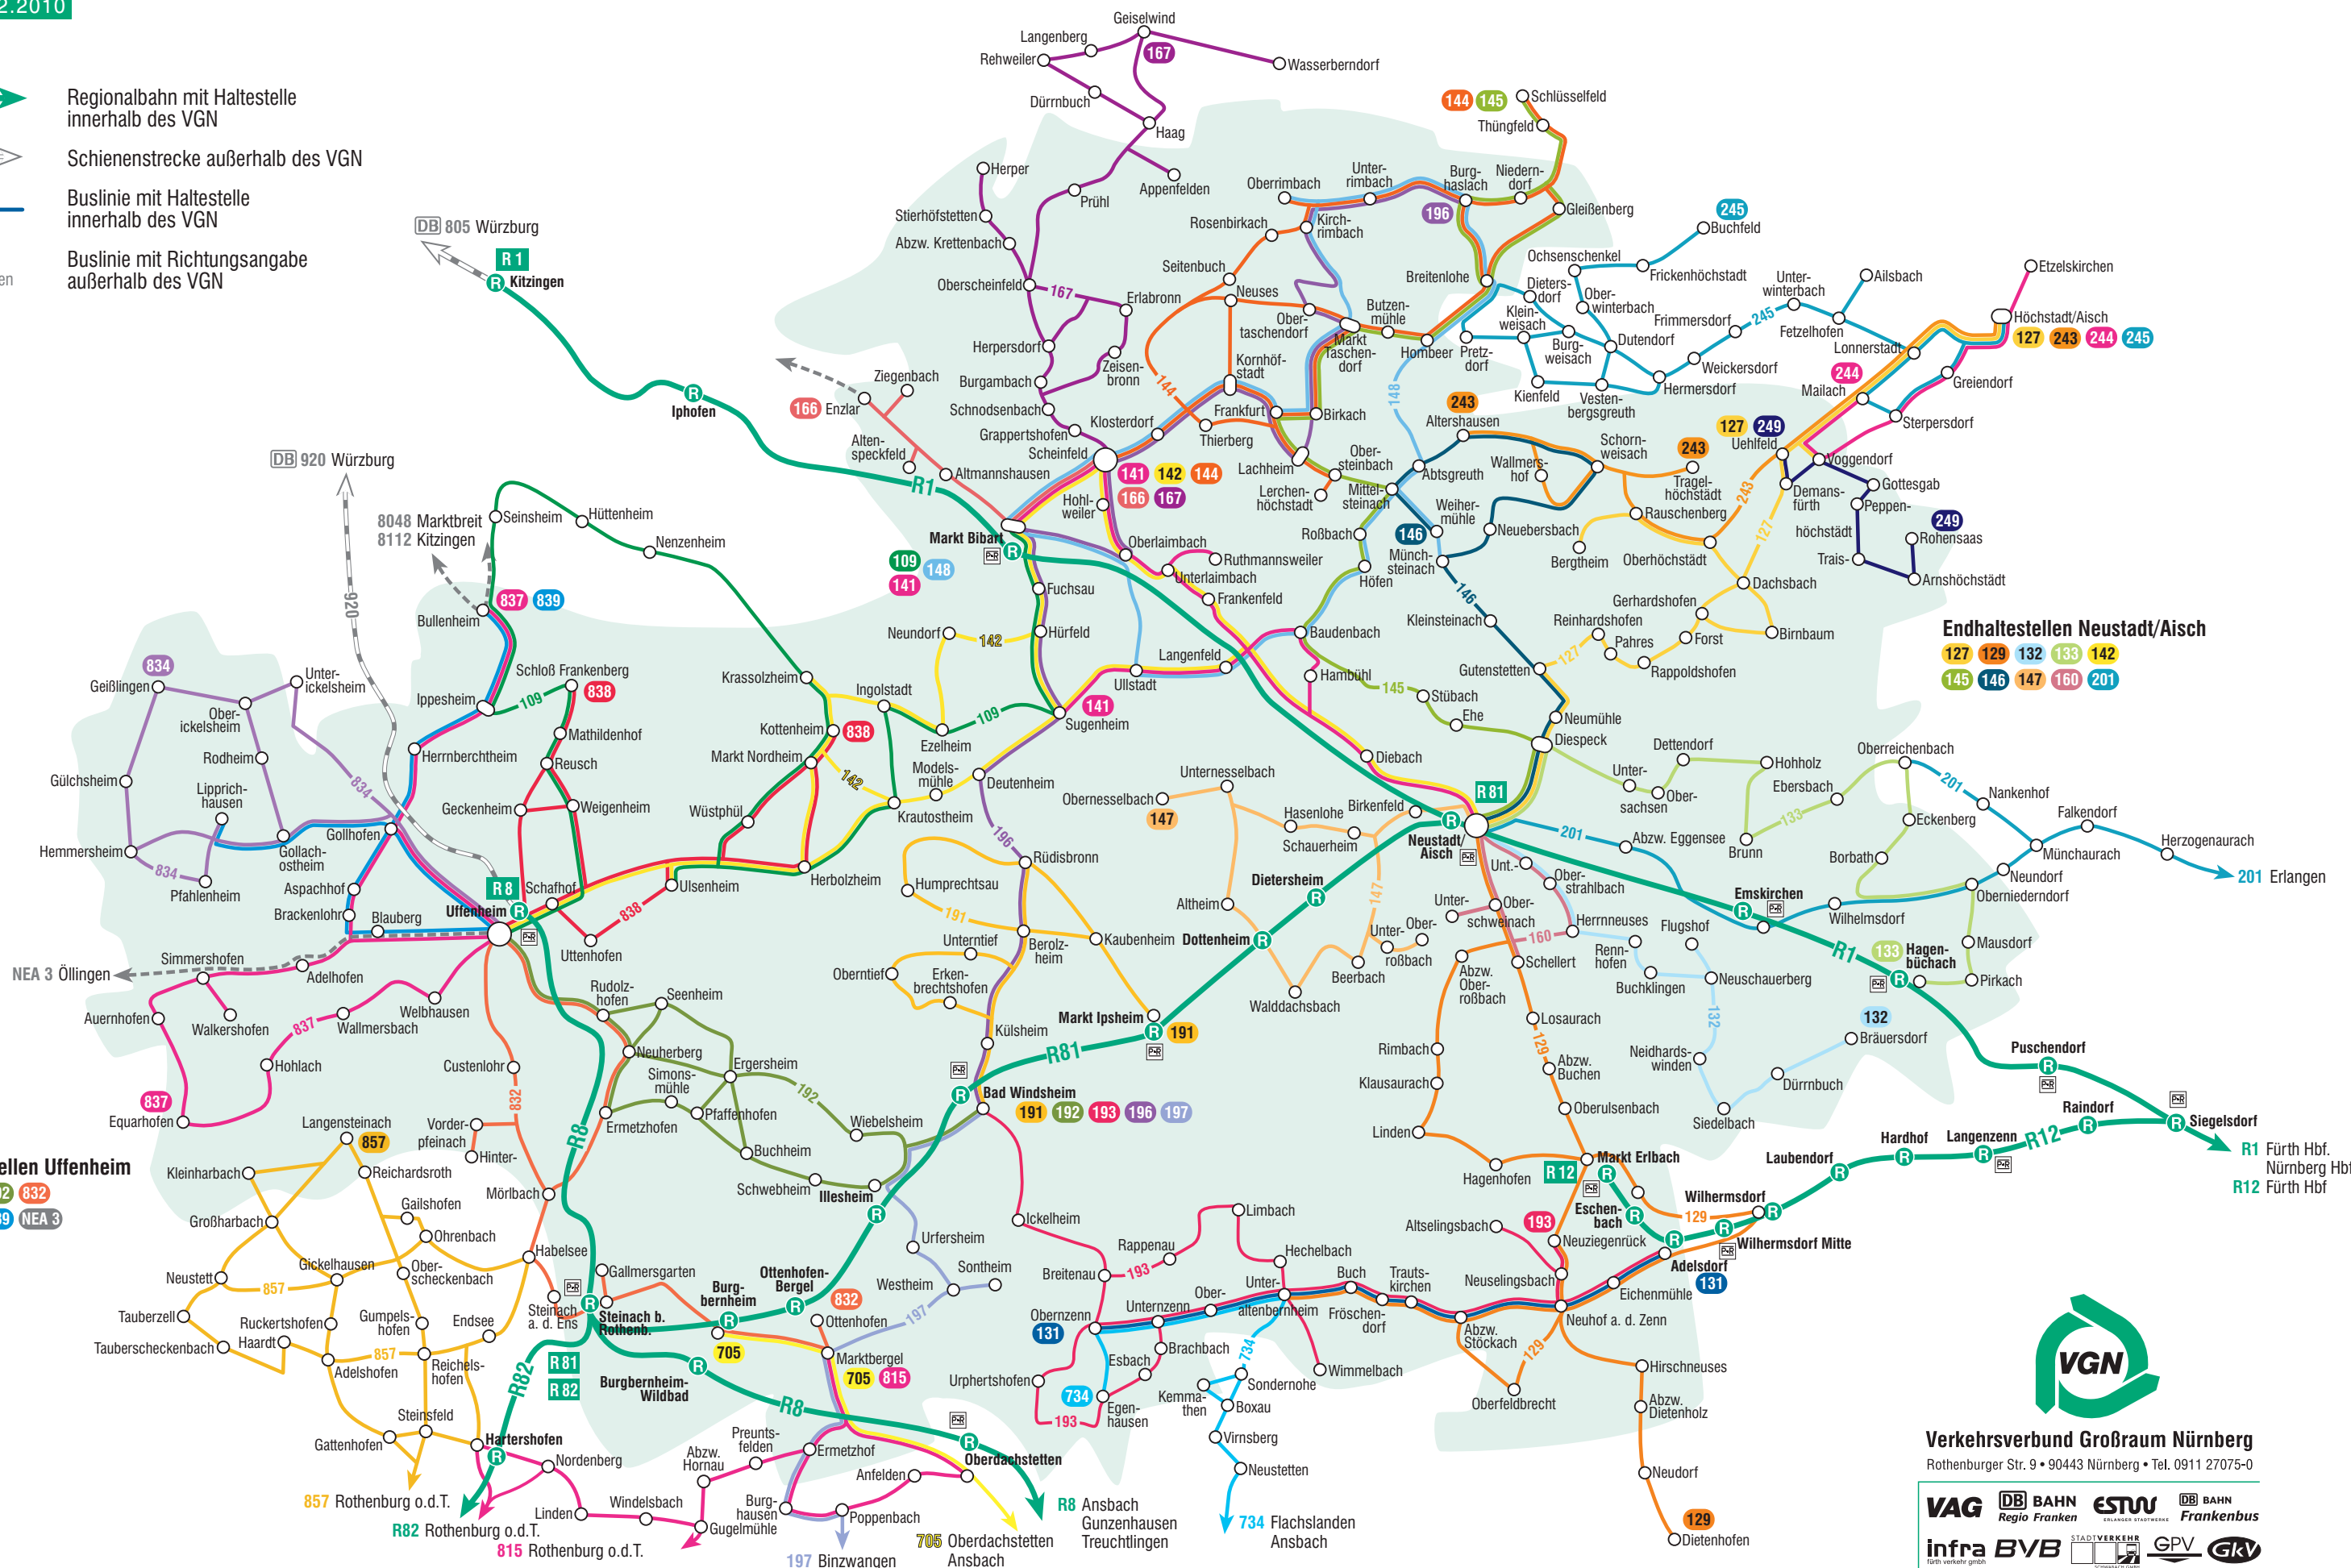

Stand: 12.12.2010

Regionalbahn mit Haltestelle innerhalb des VGN

Schienenstrecke außerhalb des VGN

Buslinie mit Haltestelle innerhalb des VGN

Buslinie mit Richtungsangabe außerhalb des VGN

Endhaltestellen Uffenheim

- 109, 142, 192, 832
- 834, 838, 839, NEA 3

Endhaltestellen Neustadt/Aisch

- 127, 129, 132, 133, 142
- 145, 146, 147, 160, 201

Verkehrsverbund Großraum Nürnberg

Rothenburger Str. 9 • 90443 Nürnberg • Tel. 0911 27075-0

VAG DB BAHN ESTW DB BAHN
Regio Franken ERLANGER STADTWERKE Frankenbus
infra BVB STADTVERKEHR GPV GKV
Partner im VGN